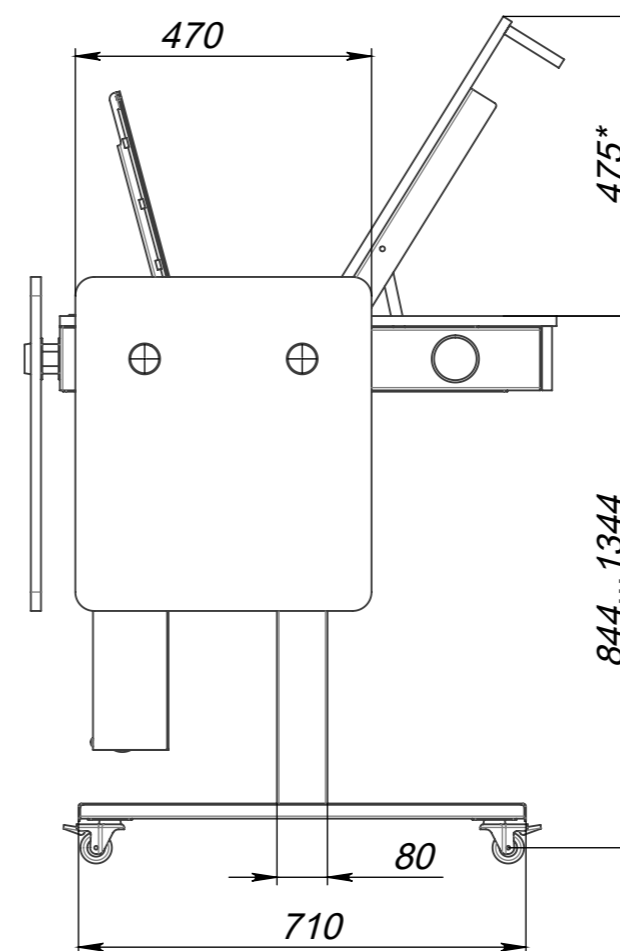

Стол подъемный моторизованный с отсеком для оборудования

Наименование		
1	Подстолье моторизованное	1
2	Столешница с отсеком 3x2U	1
3	Панель фронтальная	1
4	Панель боковая	2
5	Вставка под Shure - MXWNCS4	1
6	Подставка под iPad 12,9	1
7	Лючок РКН4-1	1
8	Міс socket Shure A400SMXLR	1
9	Кабельный вывод ф60	1