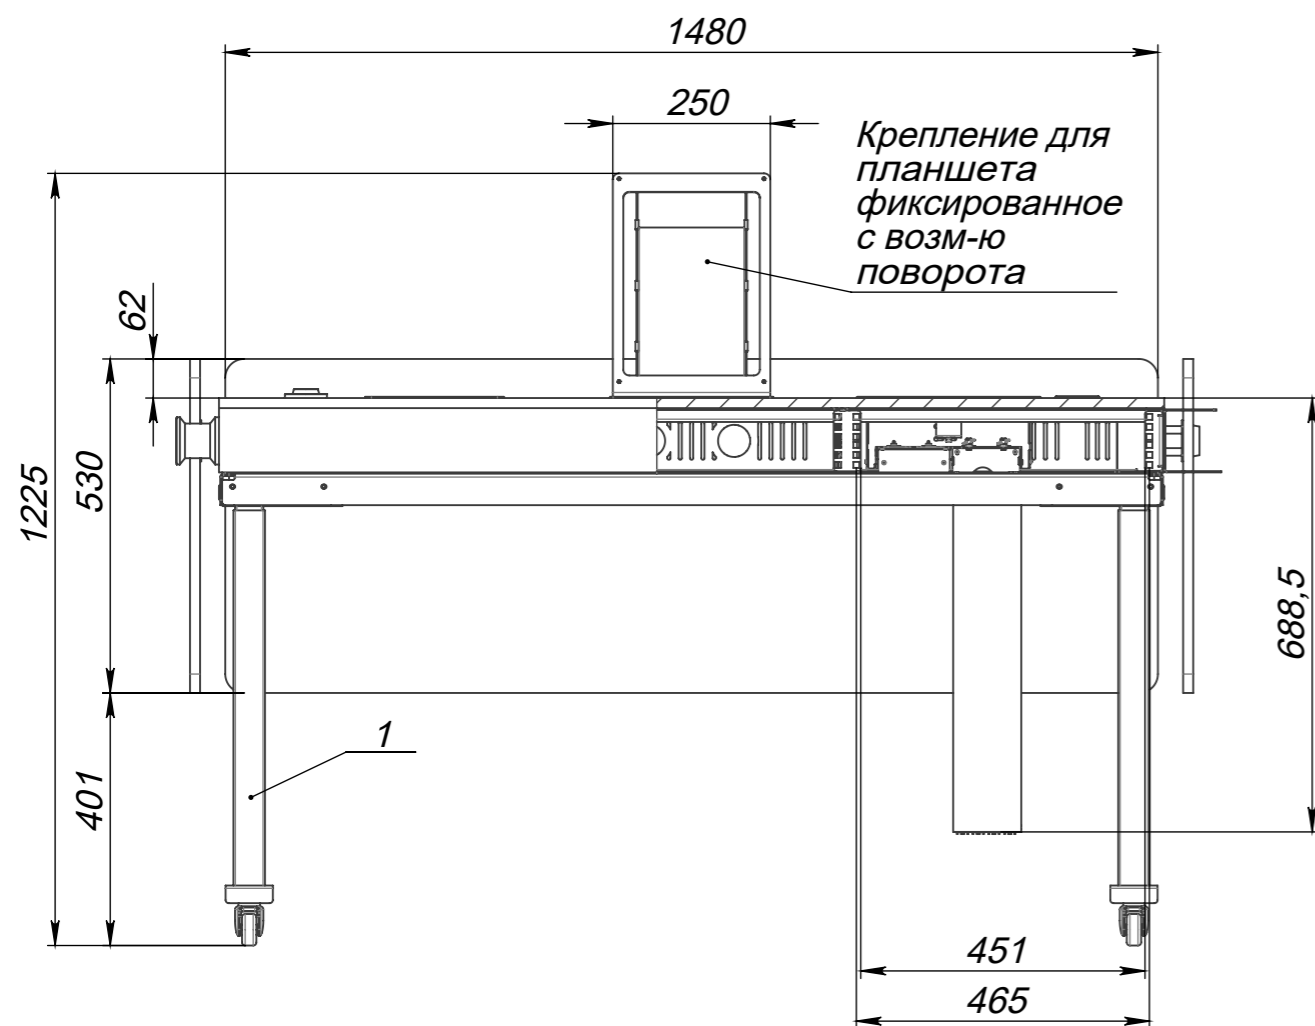

Стол подъемный моторизованный с отсеком для оборудования

Наименование		
1	Подстолье моторизованное	1
2	Столешница с отсеком 3x2U	1
3	Панель фронтальная	1
4	Панель боковая	2
5	Вставка под Shure - MXWNCS4	1
6	Подставка под iPad 12,9	1
7	Лючок РКН4-1	1
8	Міс socket Shure A400SMXLR	1
9	Кабельный вывод ф60	1