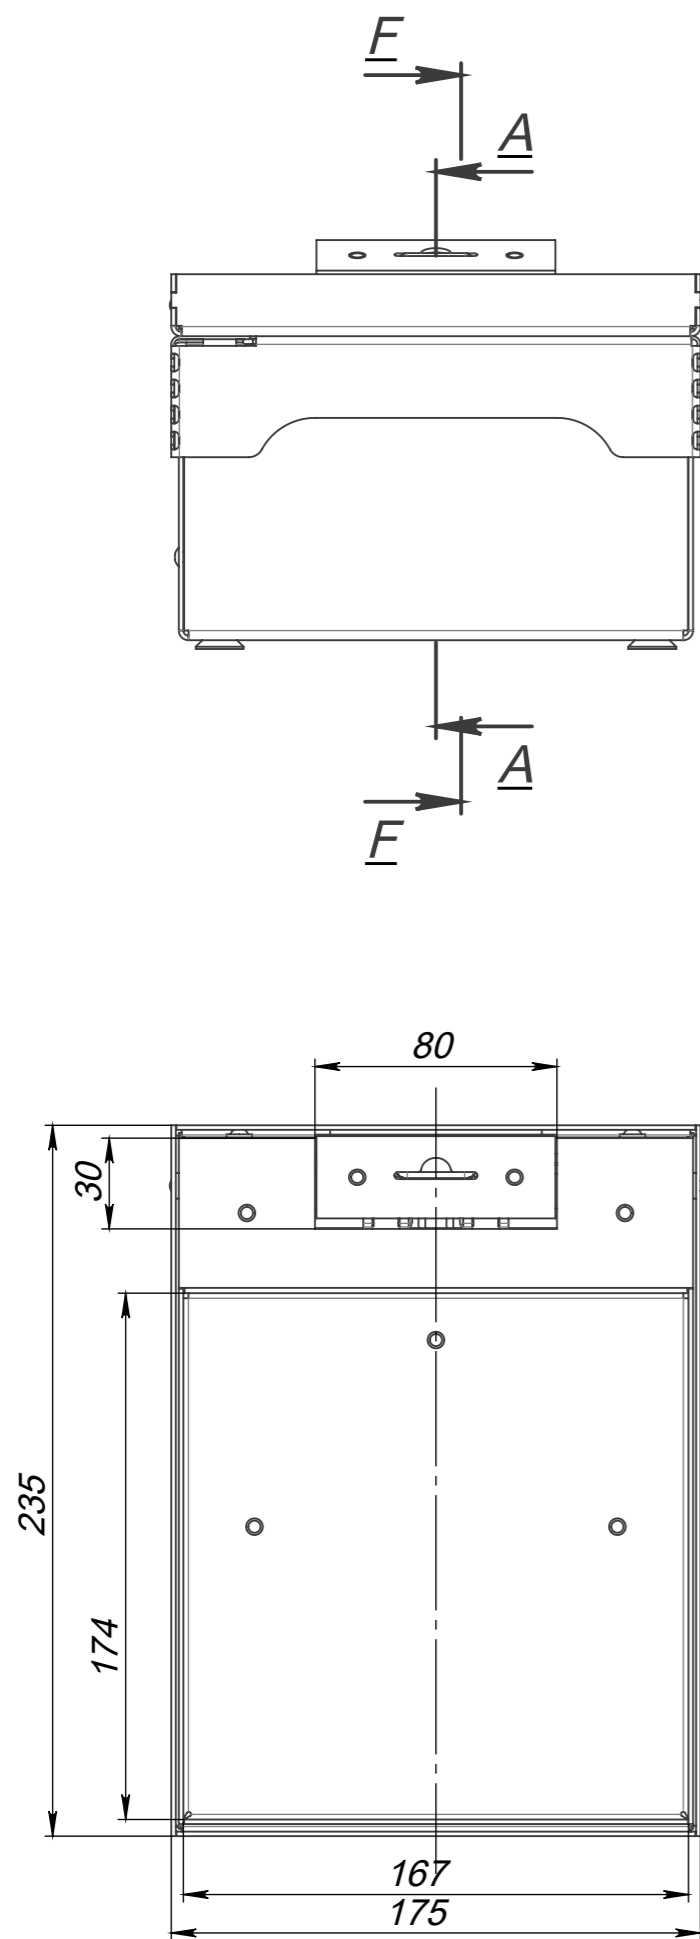

Сценический лючок тип, 4 (LC-duplex 2 шт., ЛВС- 1 шт., 220В 2 шт.) (СКОЛКА)

ВИД D (1:1)

ВИД E (1:1)