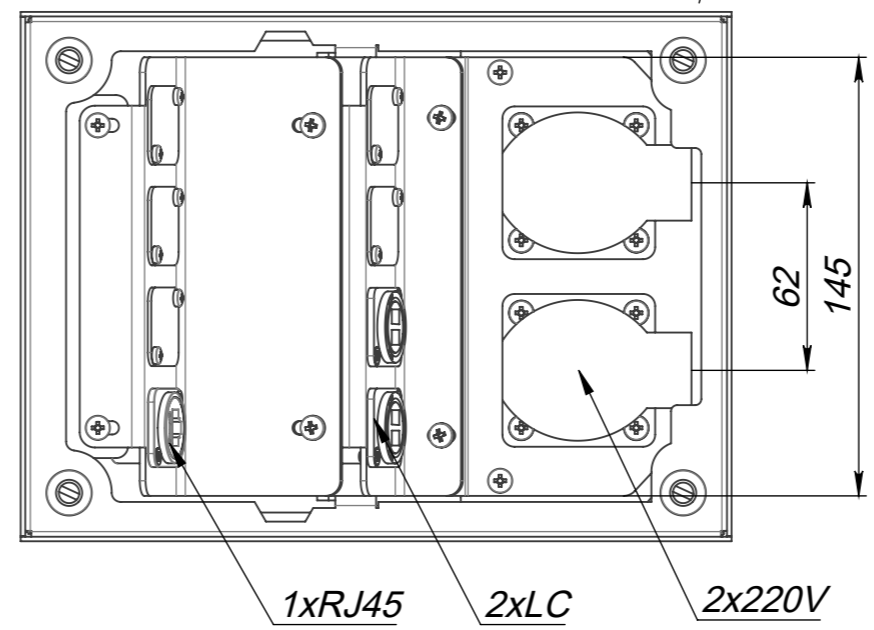

Сценический лючок тип, 4 (LC-duplex 2 шт., ЛВС- 1 шт., 220В 2 шт.) (СКОЛКА)

ВИД D (1:1)

ВИД E (1:1)