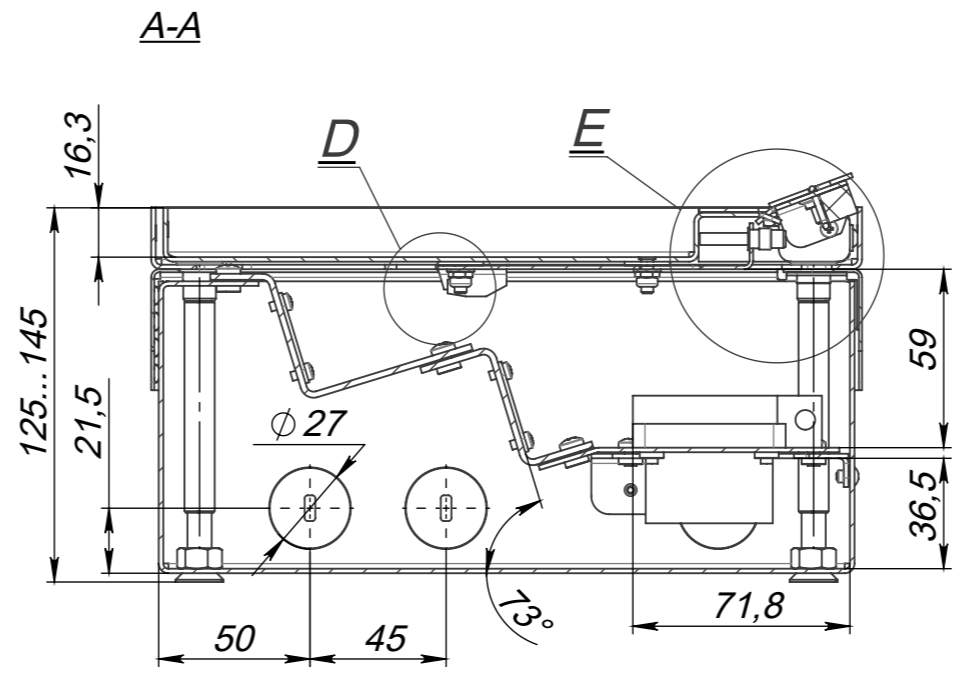

Сценический лючок тип, 4 (LC-duplex 2 шт., ЛВС- 1 шт., 220В 2 шт.) (СКОЛКА)

ВИД D (1:1)

ВИД E (1:1)