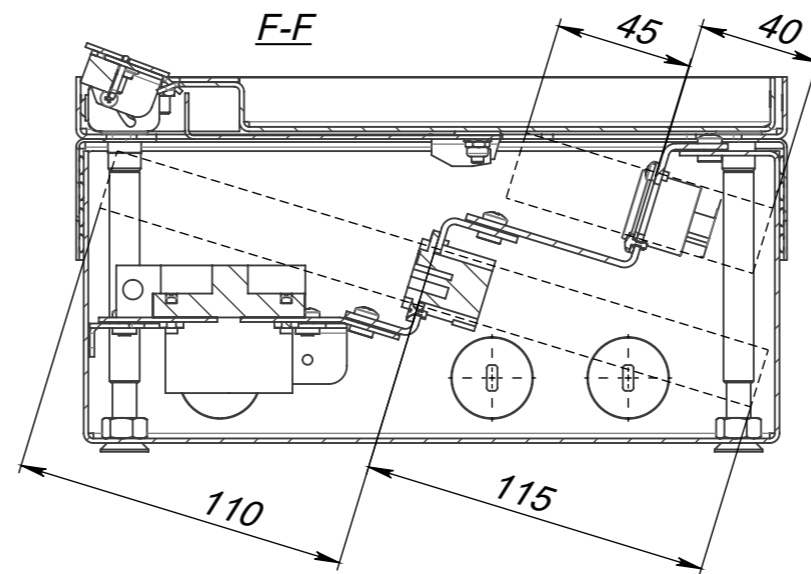

Сценический лючок тип, 4 (LC-duplex 2 шт., ЛВС- 1 шт., 220В 2 шт.) (СКОЛКА)

ВИД D (1:1)

ВИД E (1:1)