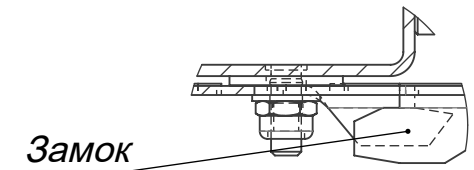

Сценический лючок тип, 3 (RJ45 2 шт., 220В 2 шт.) (СКОЛКА)

ВИД D (1:1)

ВИД E (1:1)