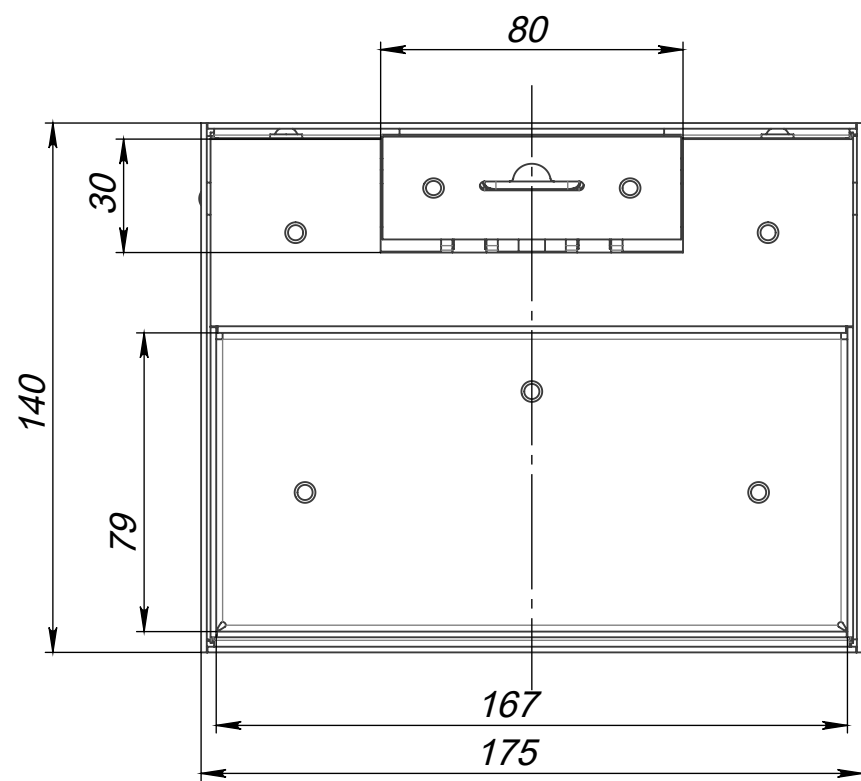

Сценический лючок тип, 3 (RJ45 2 шт., 220В 2 шт.) (СКОЛКА)

ВИД D (1:1)

ВИД E (1:1)