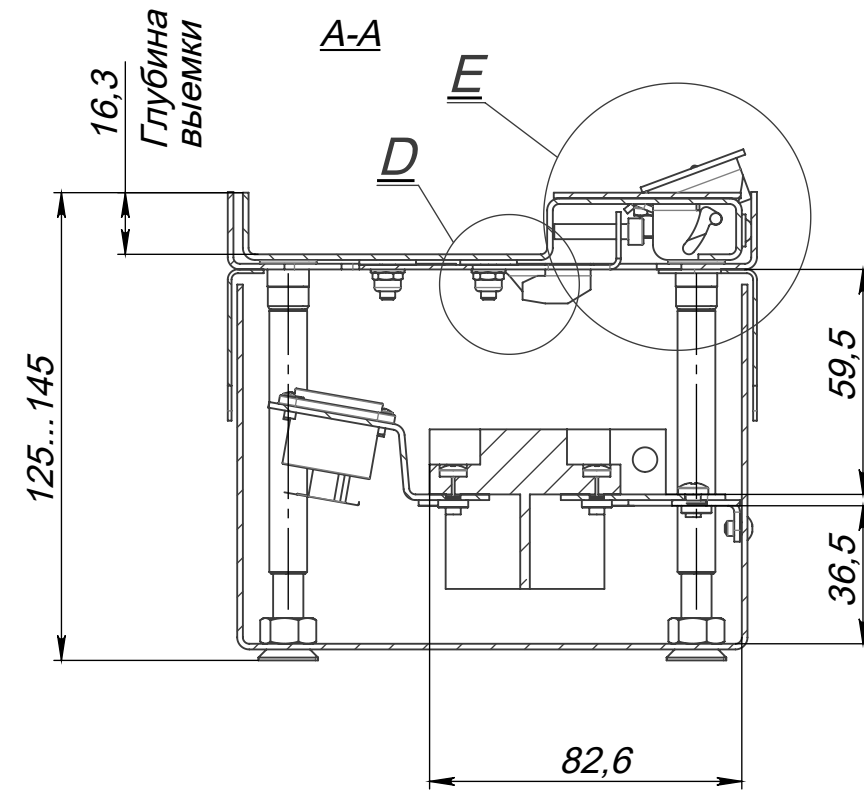

Сценический лючок тип, 3 (RJ45 2 шт., 220В 2 шт.) (СКОЛКА)

ВИД D (1:1)

ВИД E (1:1)