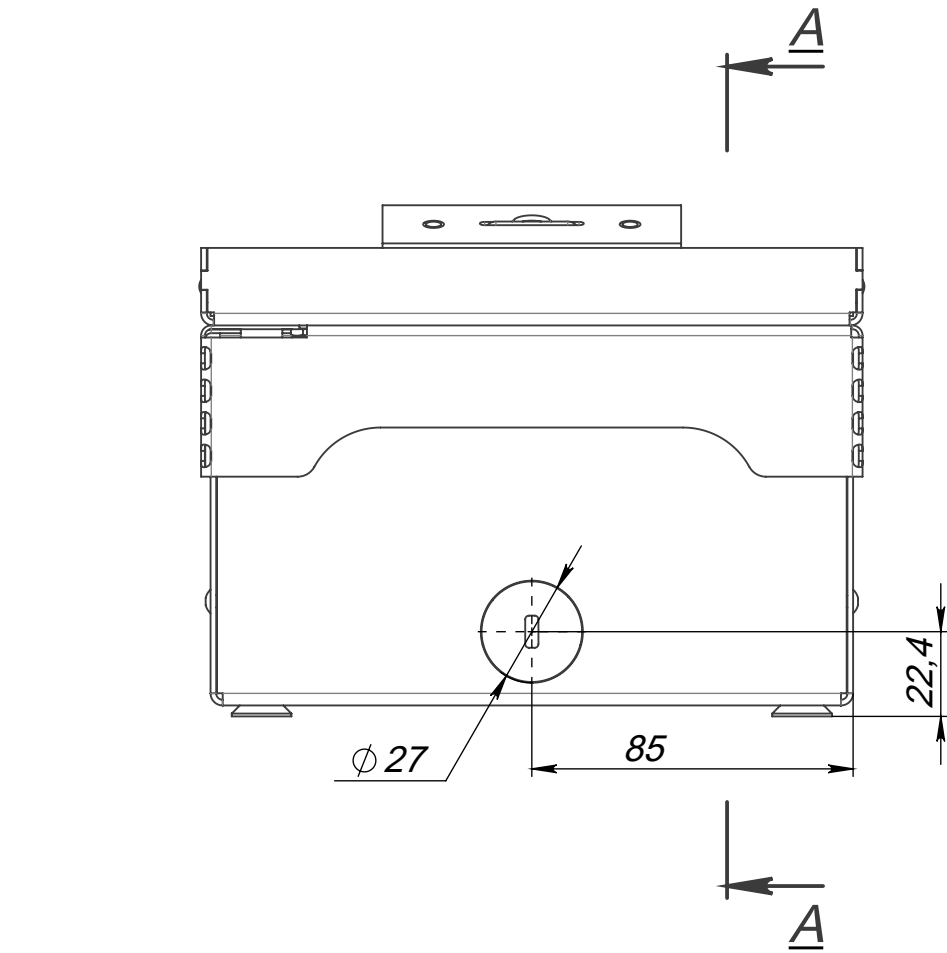

Сценический лючок тип, 3 (RJ45 2 шт., 220В 2 шт.) (СКОЛКА)

ВИД D (1:1)

ВИД E (1:1)