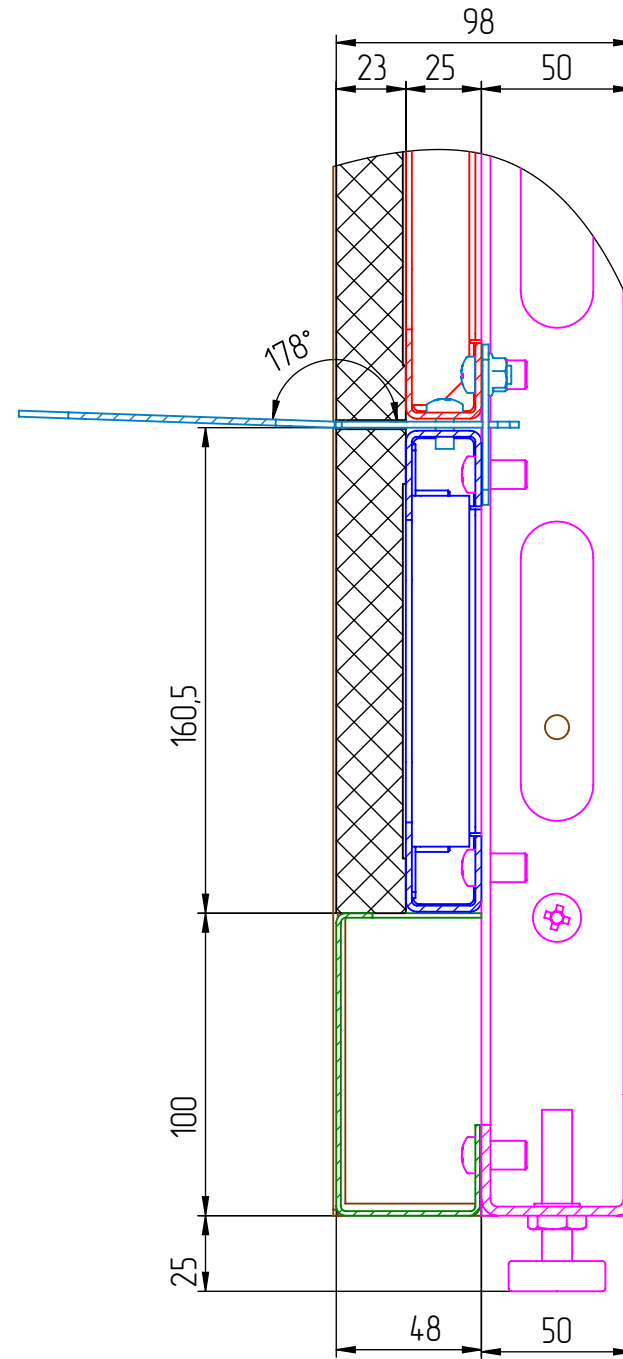

Каркас напольно-настенного для светодиодного экрана 4x17.
 (М1:20, вес каркаса без учета панелей – 140 кг).

B1 (1:2.5)

A2-A2 (1:10)