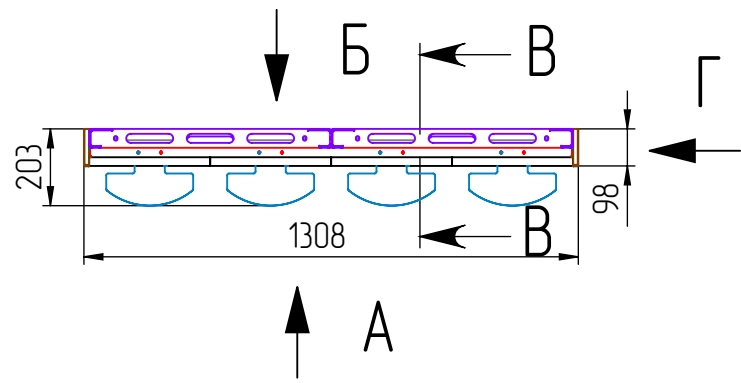

Каркас напольно-настенного для светодиодного экрана 4x17.
 (М1:20, вес каркаса без учета панелей – 140 кг).

B1 (1:2.5)

A2-A2 (1:10)