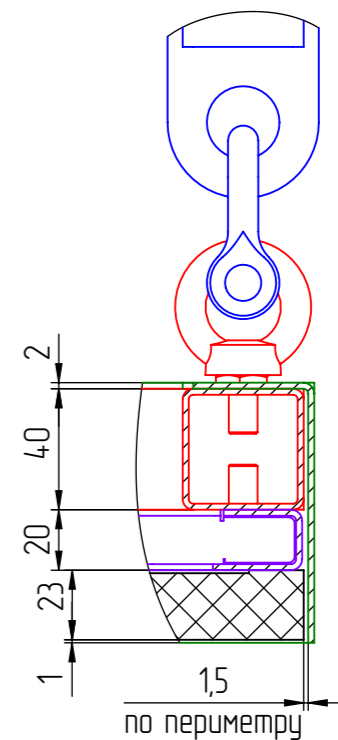

Плинт потолочный (М1:20, вес каркаса без учета панелей 120кг).

Б (1:10)

A (1:10)

Б1

Б1 (1:2.5)

Панели не показаны