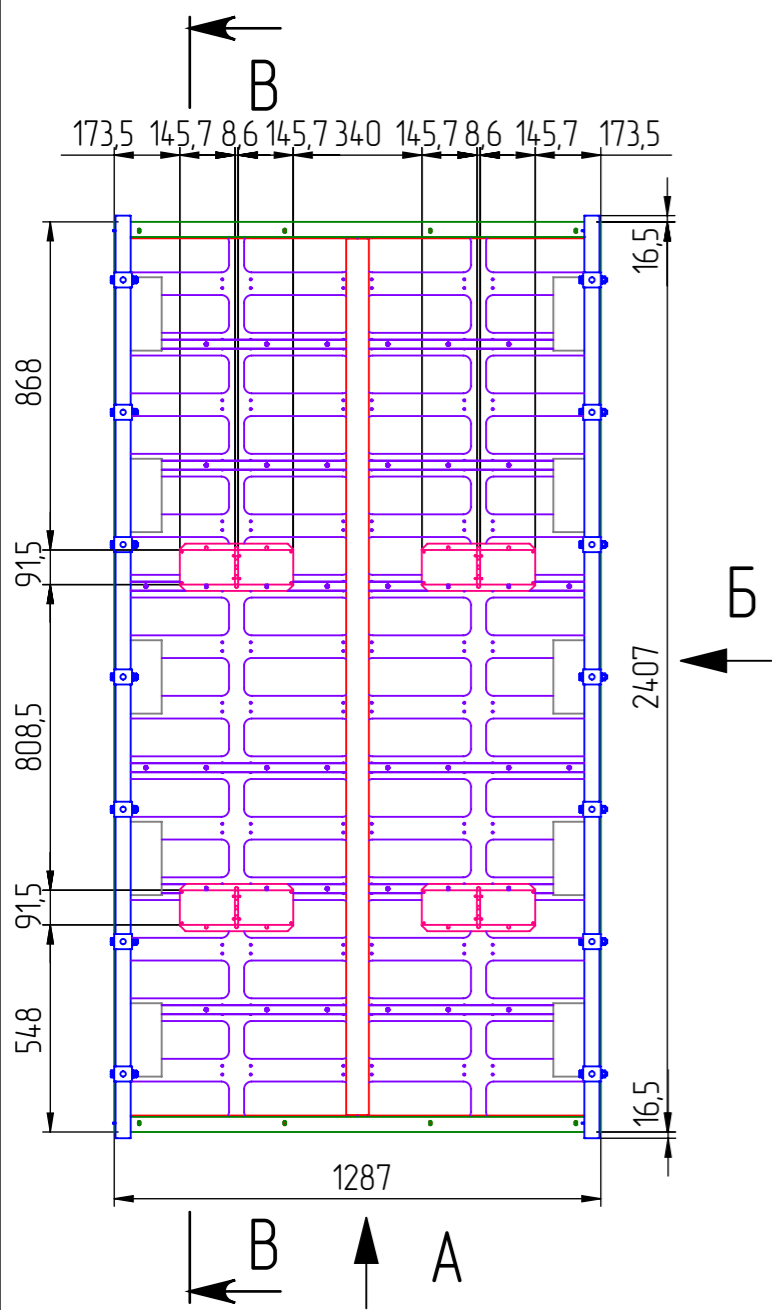

Плинт потолочный (М1:20, вес каркаса без учета панелей 120кг).

Б (1:10)

A (1:10)

Б1

Б1 (1:2.5)

Панели не показаны