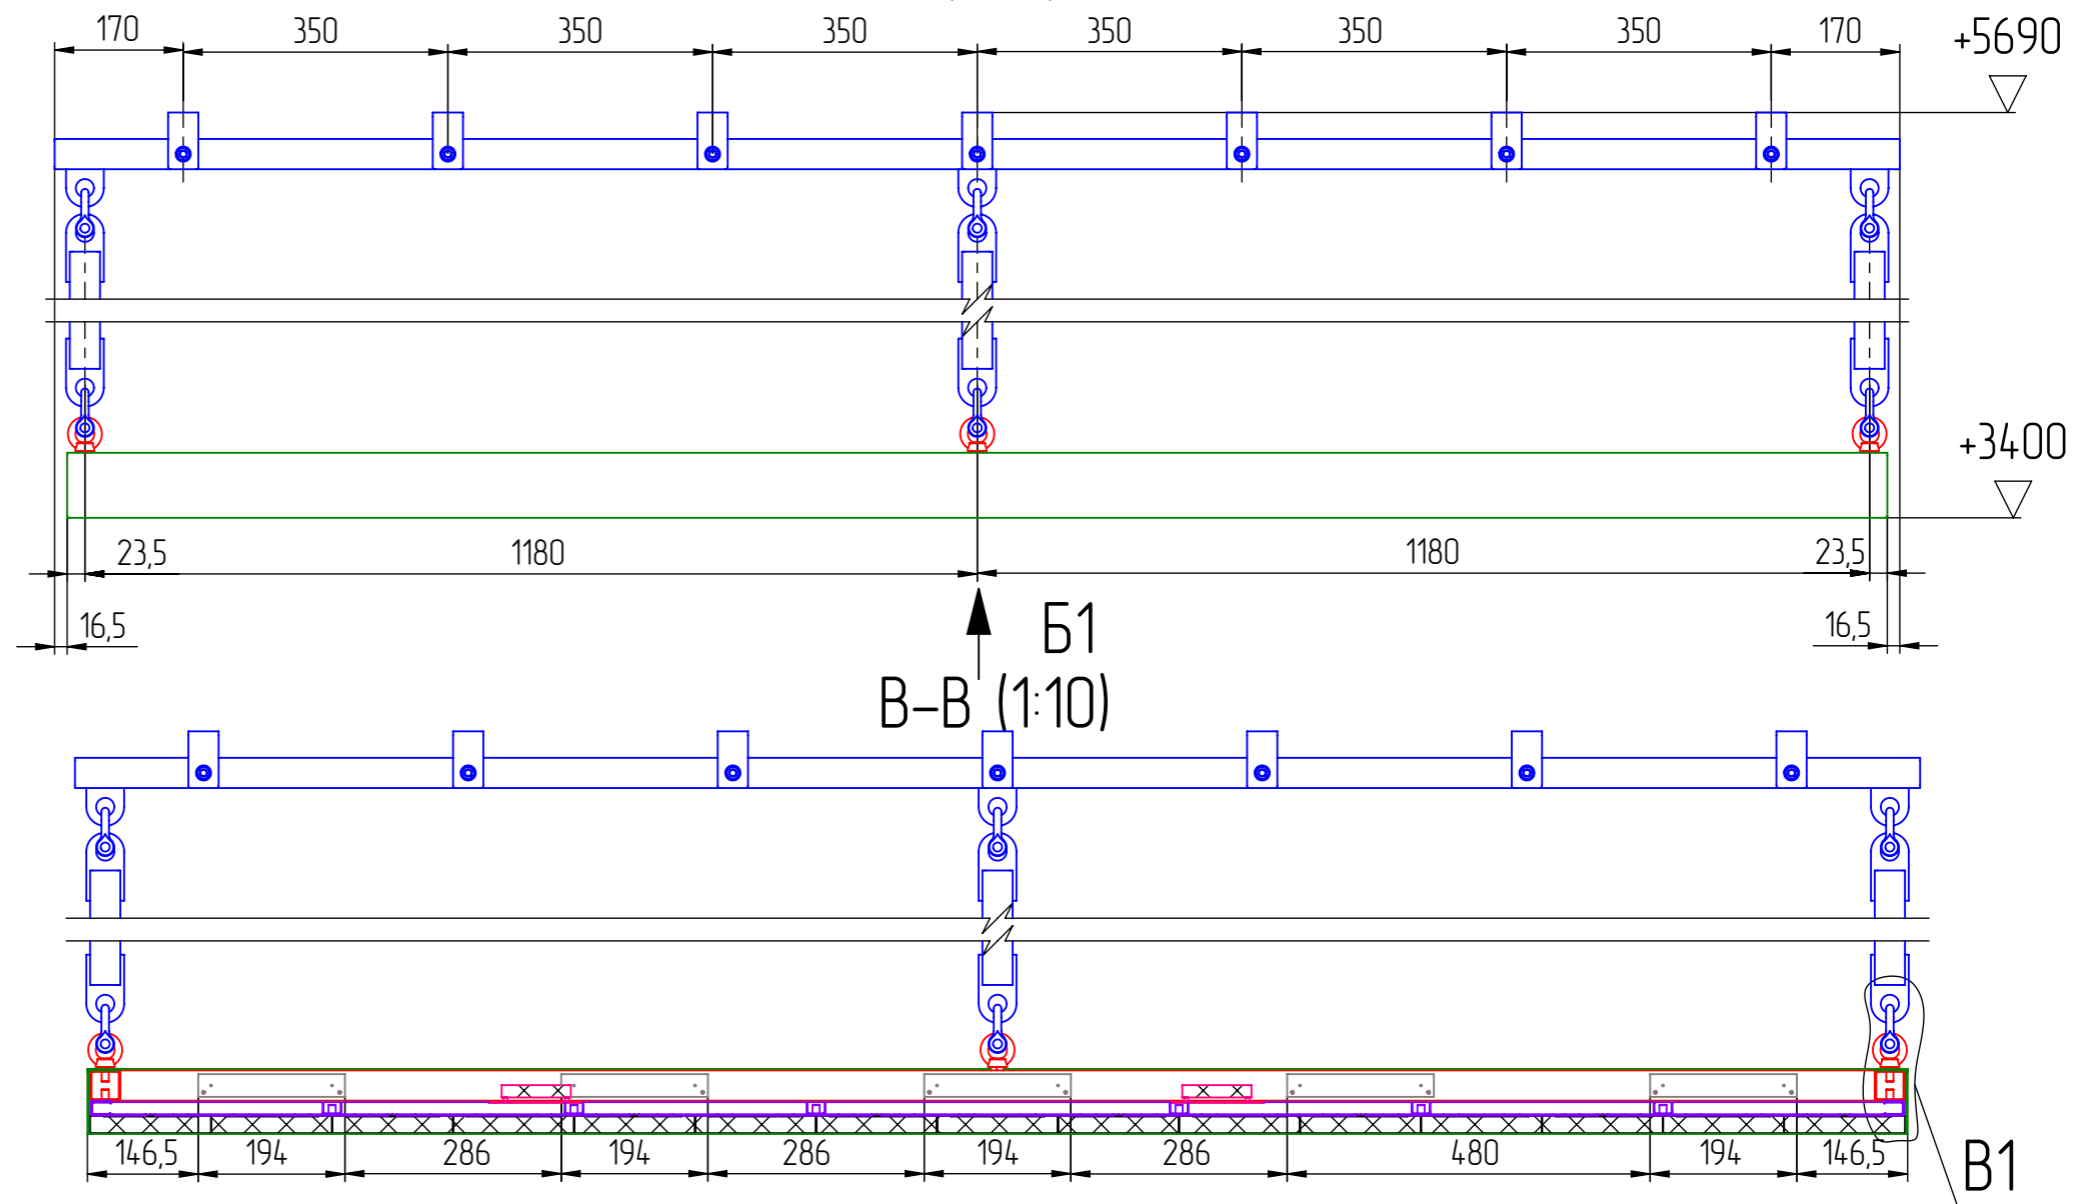

Плинт потолочный (М1:20, вес каркаса без учета панелей 120кг).

Б (1:10)

A (1:10)

Б1

Б1 (1:2.5)

Панели не показаны