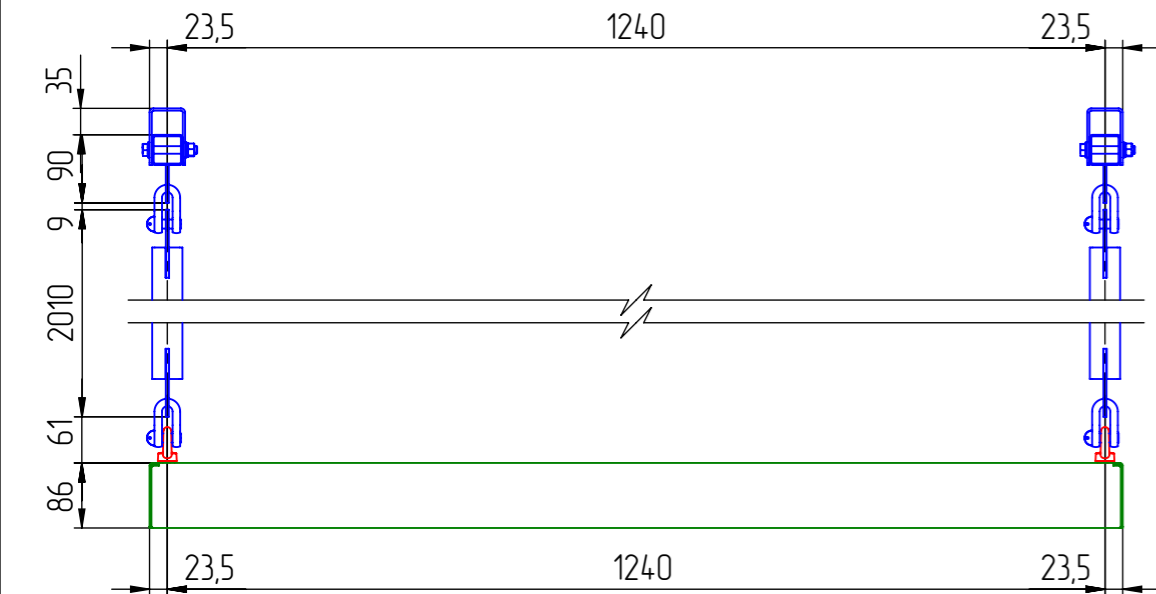

Плинт потолочный (М1:20, вес каркаса без учета панелей 120кг).

Б (1:10)

A (1:10)

Б1

Б1 (1:2.5)

Панели не показаны