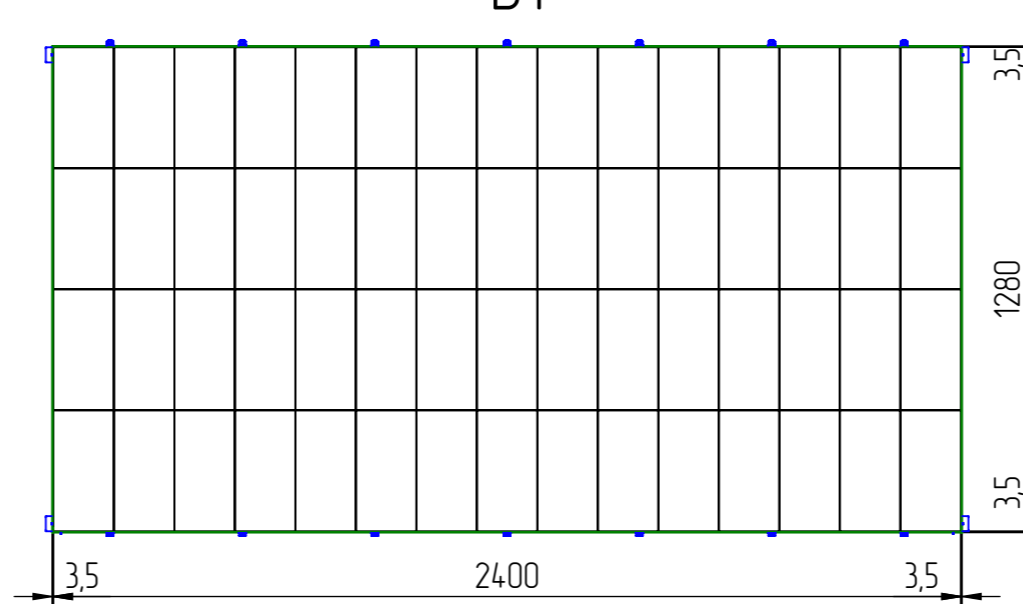

Плинт потолочный (М1:20, вес каркаса без учета панелей 120кг).

Б (1:10)

A (1:10)

Б1

Б1 (1:2.5)

Панели не показаны