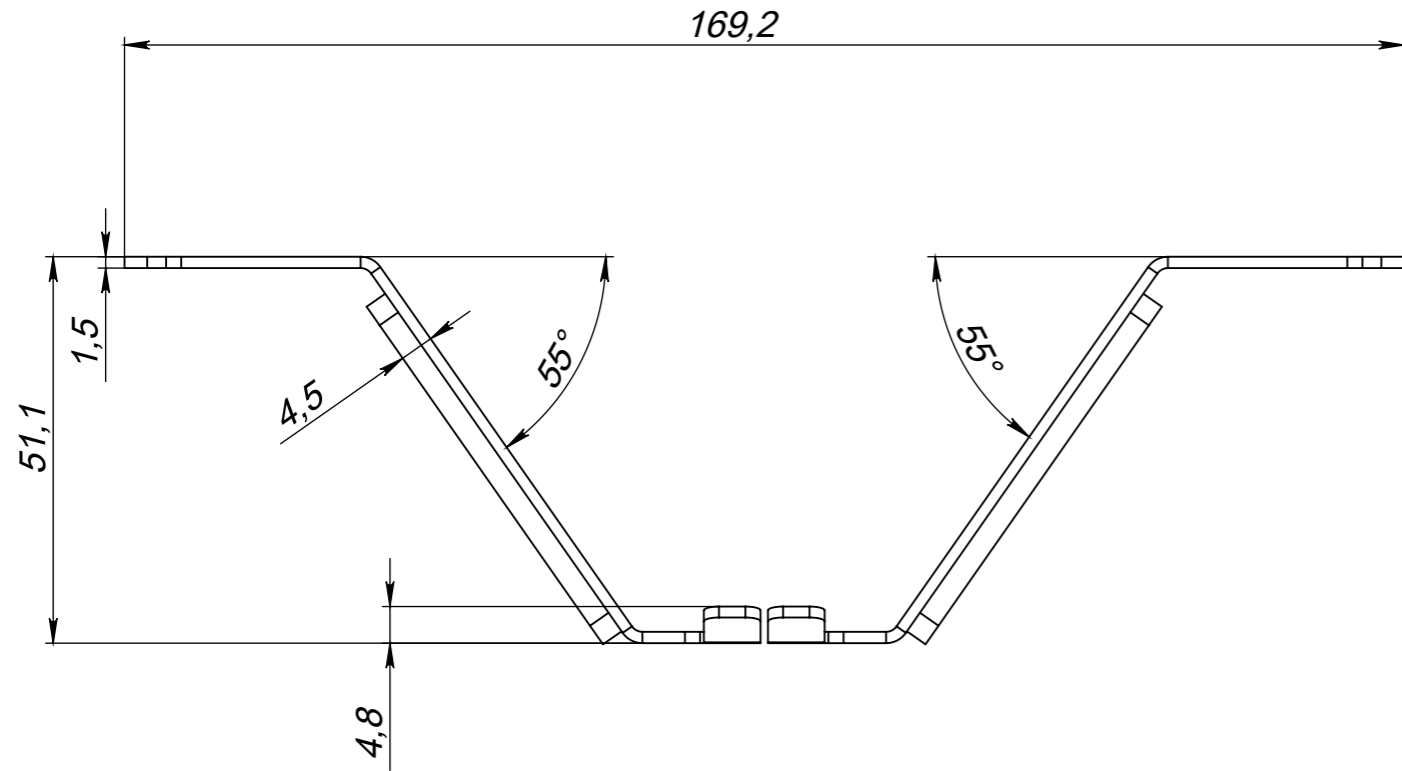

Организер для розеток в лючок тип 2.

МАСШТАБ 1 : 2