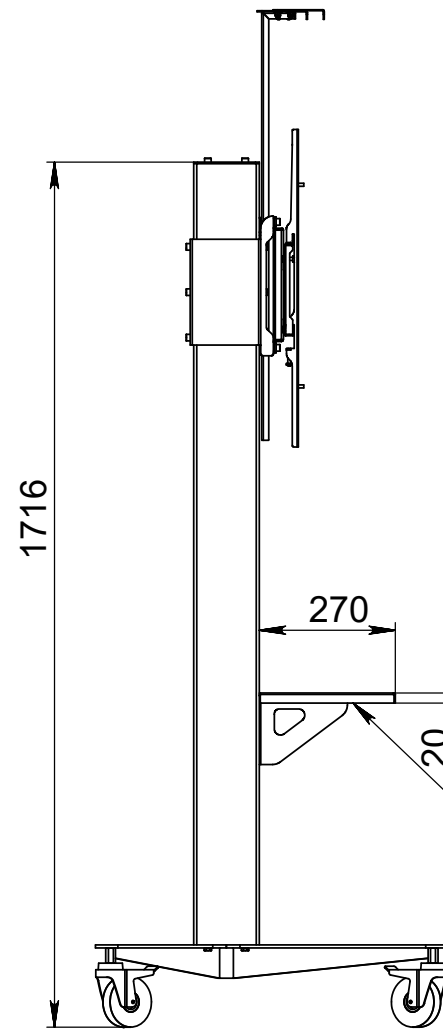

Техно ВКС для 75" с поворотом.

Поворотный механизм

Полка из листового металла толщиной 2мм, отбортовка 20мм