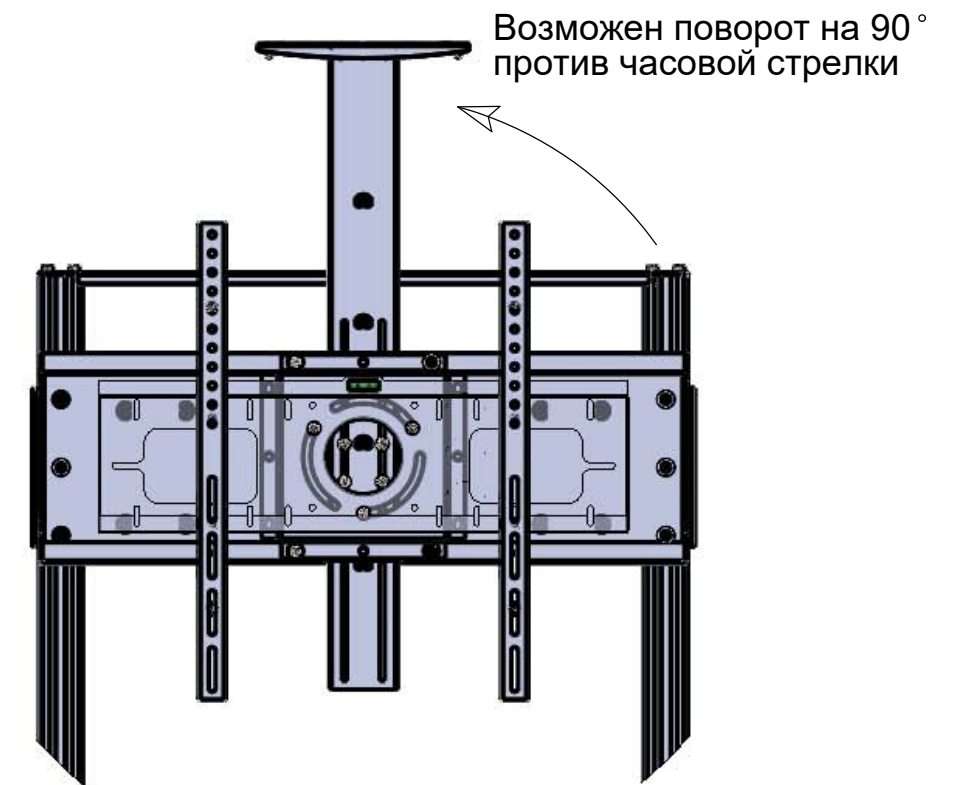

Техно ВКС для 75" с поворотом.

Поворотный механизм

Полка из листового металла толщиной 2мм, отбортовка 20мм