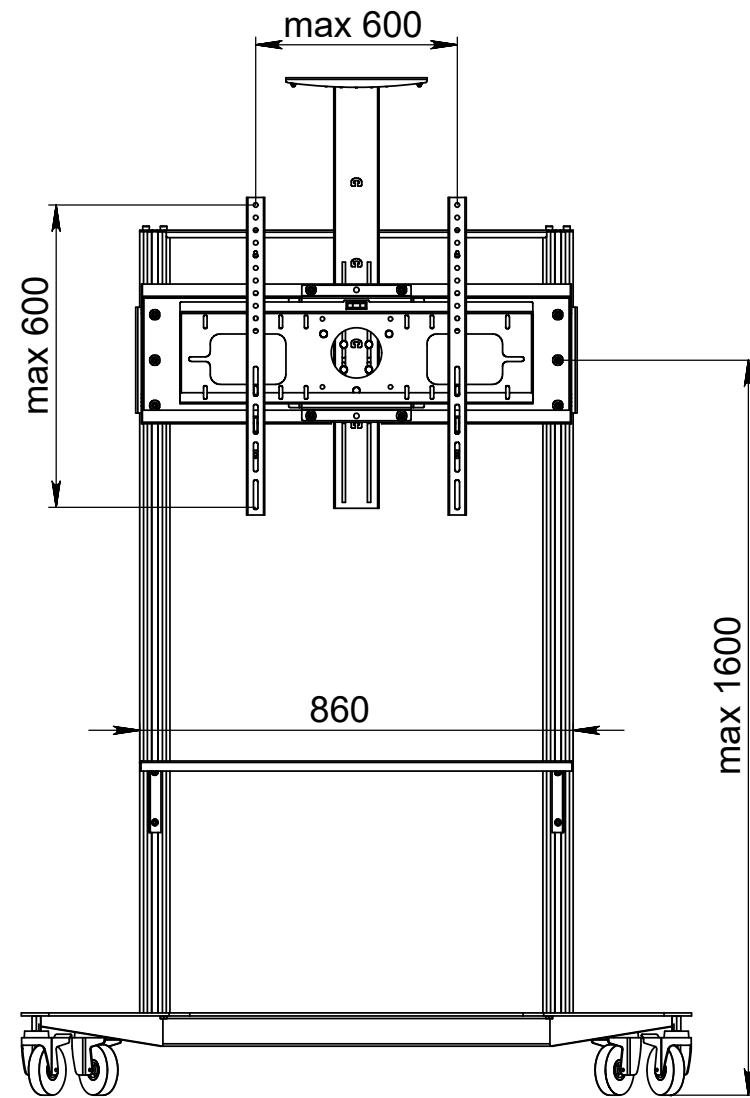

Техно ВКС для 75" с поворотом.

Поворотный механизм

Полка из листового металла толщиной 2мм, отбортовка 20мм