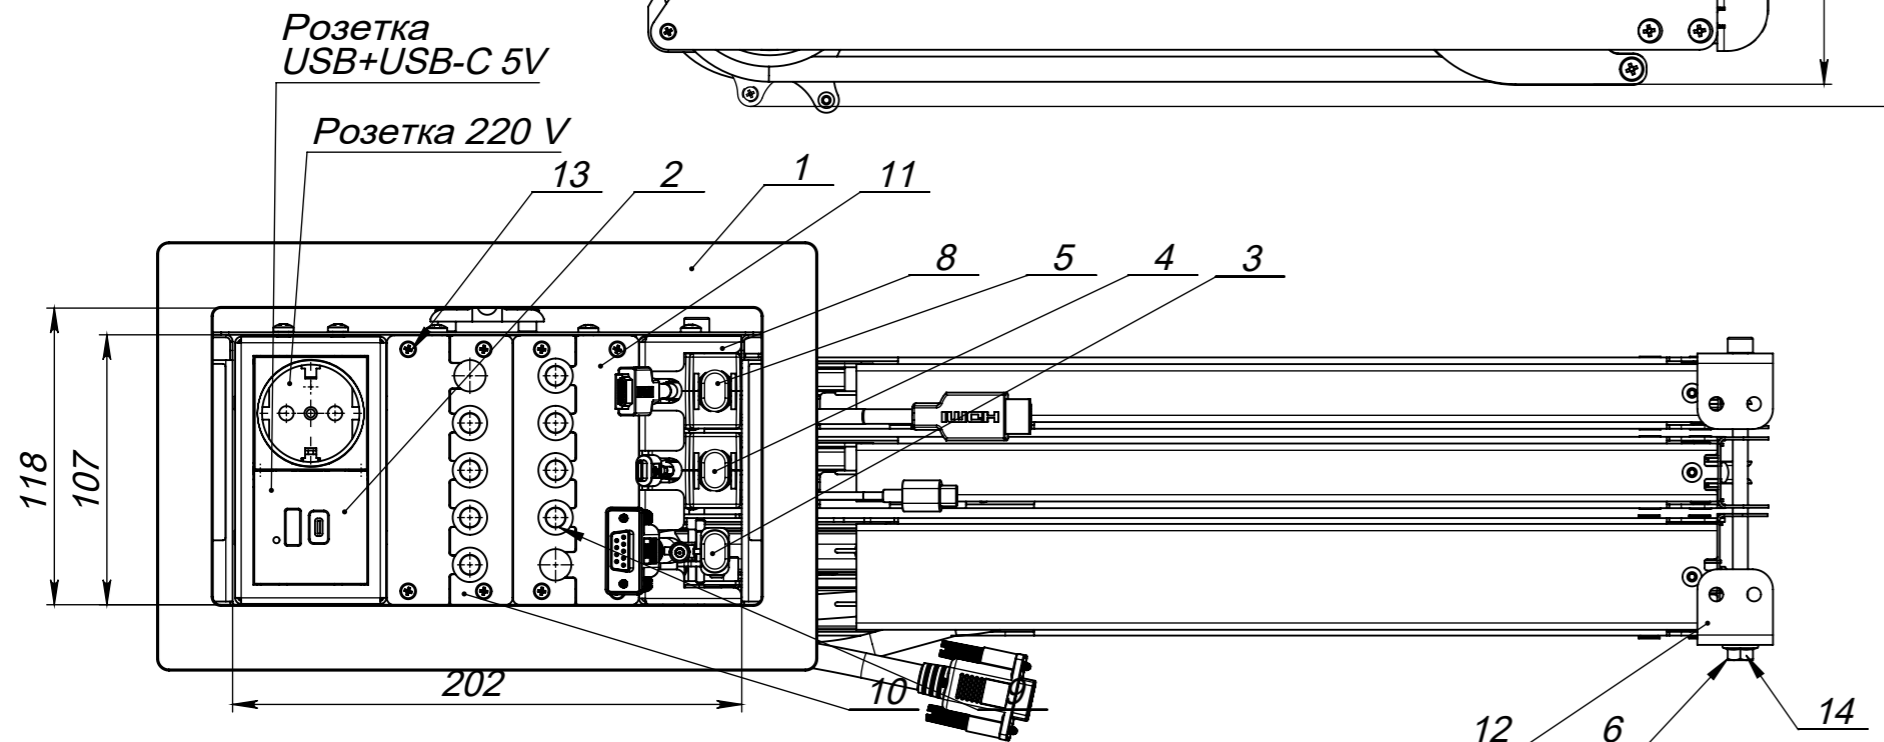

Люк настольный с ретракторами

МАСШТАБ 1 : 5

A (2 : 5)

Наименование	Количество
1 Лючок Cable Cubby 750	1
2 Модуль ЗУ в сборе	1
3 Ретрактор VGA+Audio увел.	1
4 Ретрактор USB C	1
5 Ретрактор HDMI	1
6 Гайка M6 с дурт DIN 6923	2
7 Корпус кабелей	1
8 Кожух ретракторов	1

Наименование	Количество
9 Проходное кольцо D=7.6 гермоввод	8
10 Пластина	2
11 Пластина	2
12 Крепление	2
13 Винт M3x5 DIN 965	8
14 Винт M6x120 DIN 912	2
15 Винт M4x8 DIN 7985	10
16 Кабель сетевой "Вилка-розетка" 1,5 м	1