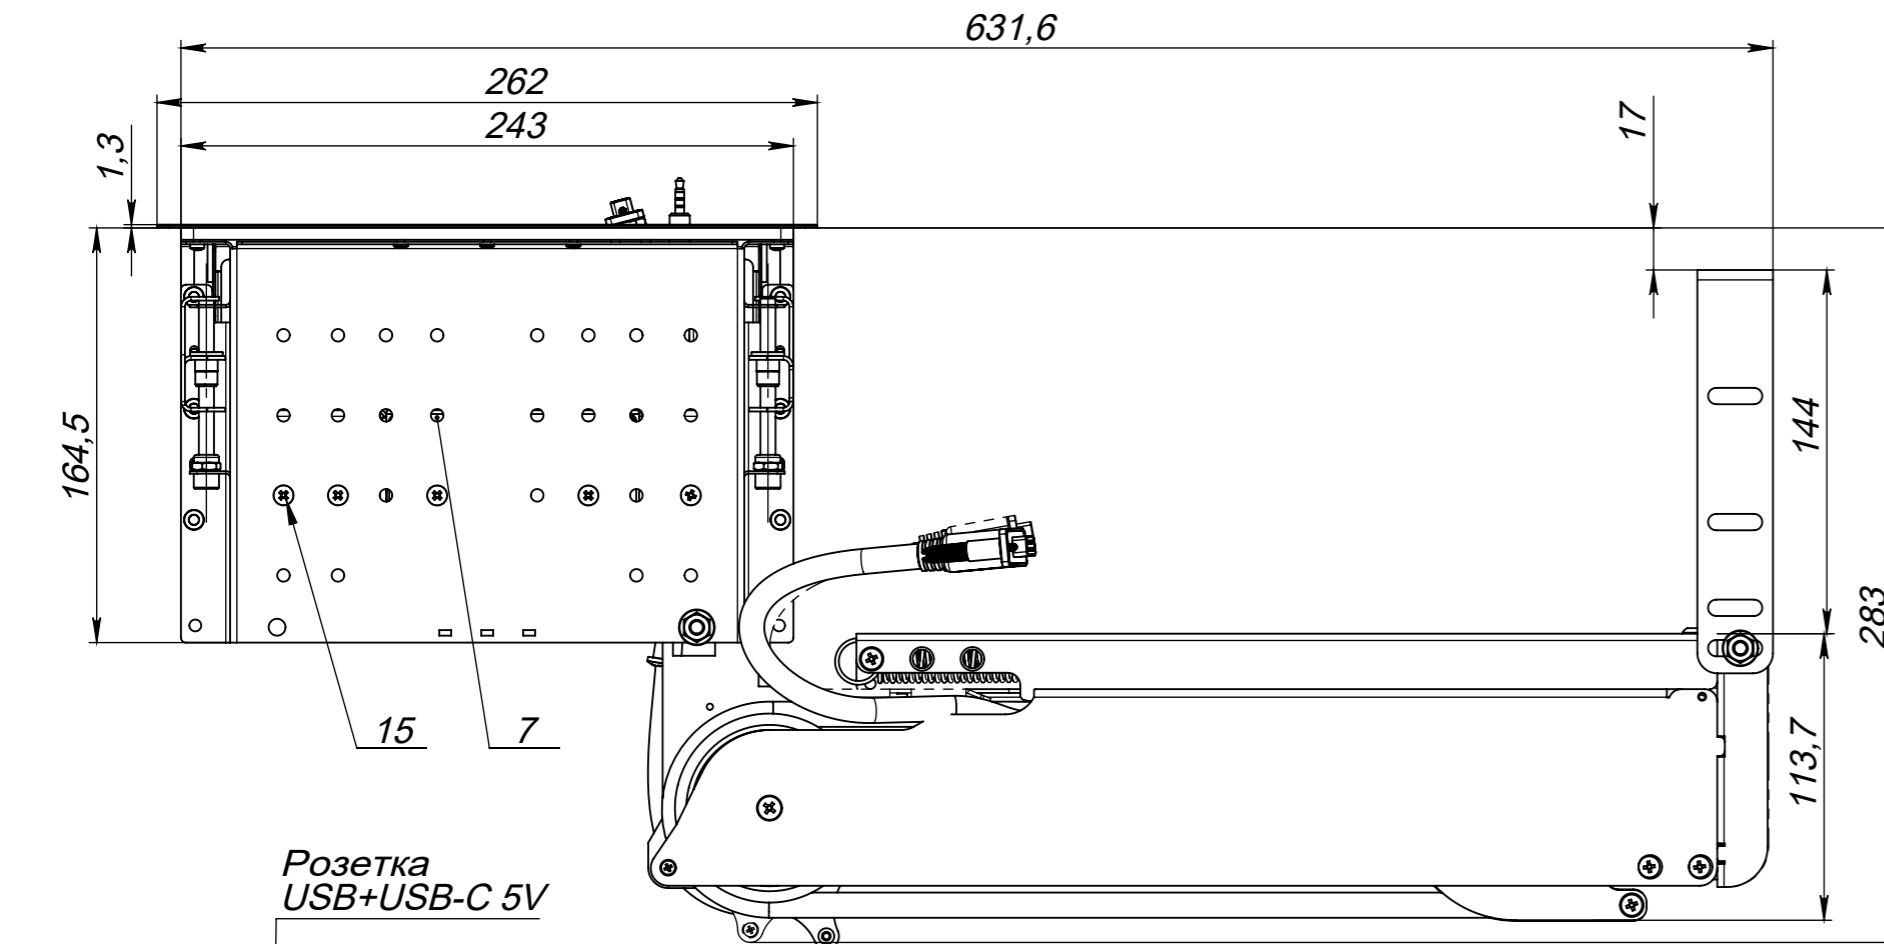

Люк настольный с ретракторами

МАСШТАБ 1 : 5

A (2 : 5)

Наименование	Количество
1 Лючок Cable Cubby 750	1
2 Модуль ЗУ в сборе	1
3 Ретрактор VGA+Audio увел.	1
4 Ретрактор USB C	1
5 Ретрактор HDMI	1
6 Гайка M6 с дурт DIN 6923	2
7 Корпус кабелей	1
8 Кожух ретракторов	1

Наименование	Количество
9 Проходное кольцо D=7.6 гермоввод	8
10 Пластина	2
11 Пластина	2
12 Крепление	2
13 Винт M3x5 DIN 965	8
14 Винт M6x120 DIN 912	2
15 Винт M4x8 DIN 7985	10
16 Кабель сетевой "Вилка-розетка" 1,5 м	1