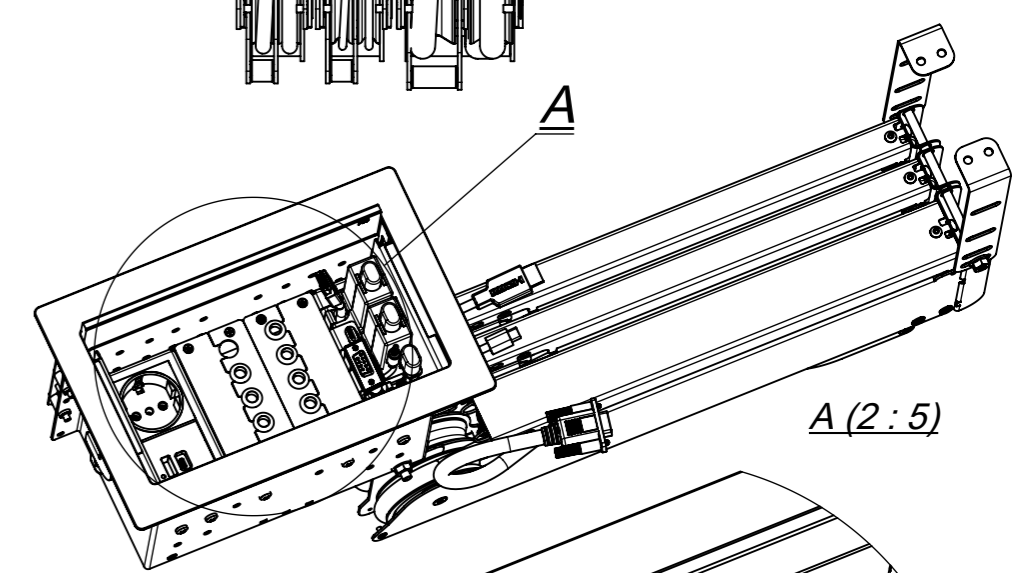

Люк настольный с ретракторами

МАСШТАБ 1 : 5

A (2 : 5)

Наименование	Количество
1 Лючок Cable Cubby 750	1
2 Модуль ЗУ в сборе	1
3 Ретрактор VGA+Audio увел.	1
4 Ретрактор USB C	1
5 Ретрактор HDMI	1
6 Гайка M6 с дурт DIN 6923	2
7 Корпус кабелей	1
8 Кожух ретракторов	1

Наименование	Количество
9 Проходное кольцо D=7.6 гермоввод	8
10 Пластина	2
11 Пластина	2
12 Крепление	2
13 Винт M3x5 DIN 965	8
14 Винт M6x120 DIN 912	2
15 Винт M4x8 DIN 7985	10
16 Кабель сетевой "Вилка-розетка" 1,5 м	1