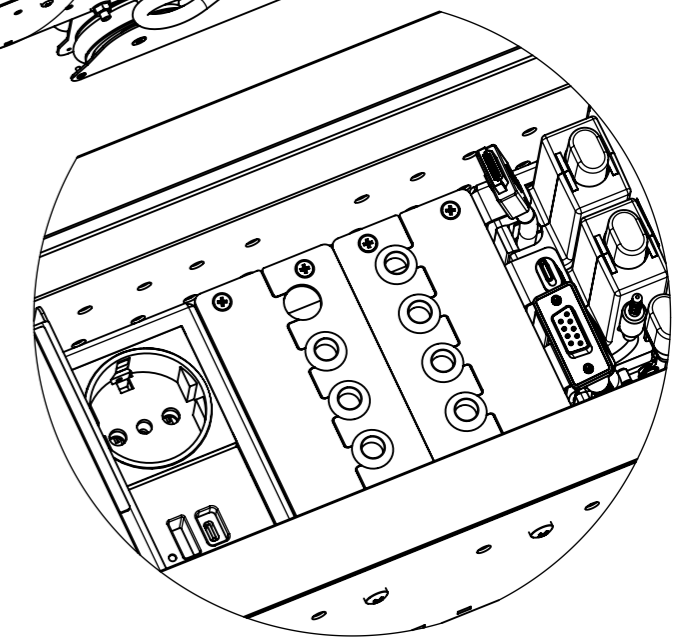

Люк настольный с ретракторами

МАСШТАБ 1 : 5

A (2 : 5)

Наименование	Количество
1 Лючок Cable Cubby 750	1
2 Модуль ЗУ в сборе	1
3 Ретрактор VGA+Audio увел.	1
4 Ретрактор USB C	1
5 Ретрактор HDMI	1
6 Гайка M6 с дурт DIN 6923	2
7 Корпус кабелей	1
8 Кожух ретракторов	1

Наименование	Количество
9 Проходное кольцо D=7.6 гермоввод	8
10 Пластина	2
11 Пластина	2
12 Крепление	2
13 Винт M3x5 DIN 965	8
14 Винт M6x120 DIN 912	2
15 Винт M4x8 DIN 7985	10
16 Кабель сетевой "Вилка-розетка" 1,5 м	1