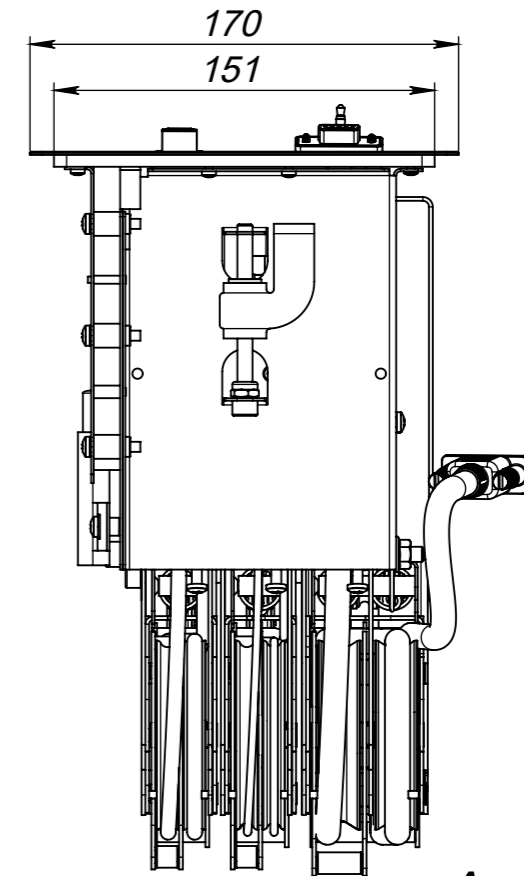

Люк настольный с ретракторами

МАСШТАБ 1 : 5

A (2 : 5)

Наименование	Количество
1 Лючок Cable Cubby 750	1
2 Модуль ЗУ в сборе	1
3 Ретрактор VGA+Audio увел.	1
4 Ретрактор USB C	1
5 Ретрактор HDMI	1
6 Гайка M6 с дурт DIN 6923	2
7 Корпус кабелей	1
8 Кожух ретракторов	1

Наименование	Количество
9 Проходное кольцо D=7.6 гермоввод	8
10 Пластина	2
11 Пластина	2
12 Крепление	2
13 Винт M3x5 DIN 965	8
14 Винт M6x120 DIN 912	2
15 Винт M4x8 DIN 7985	10
16 Кабель сетевой "Вилка-розетка" 1,5 м	1