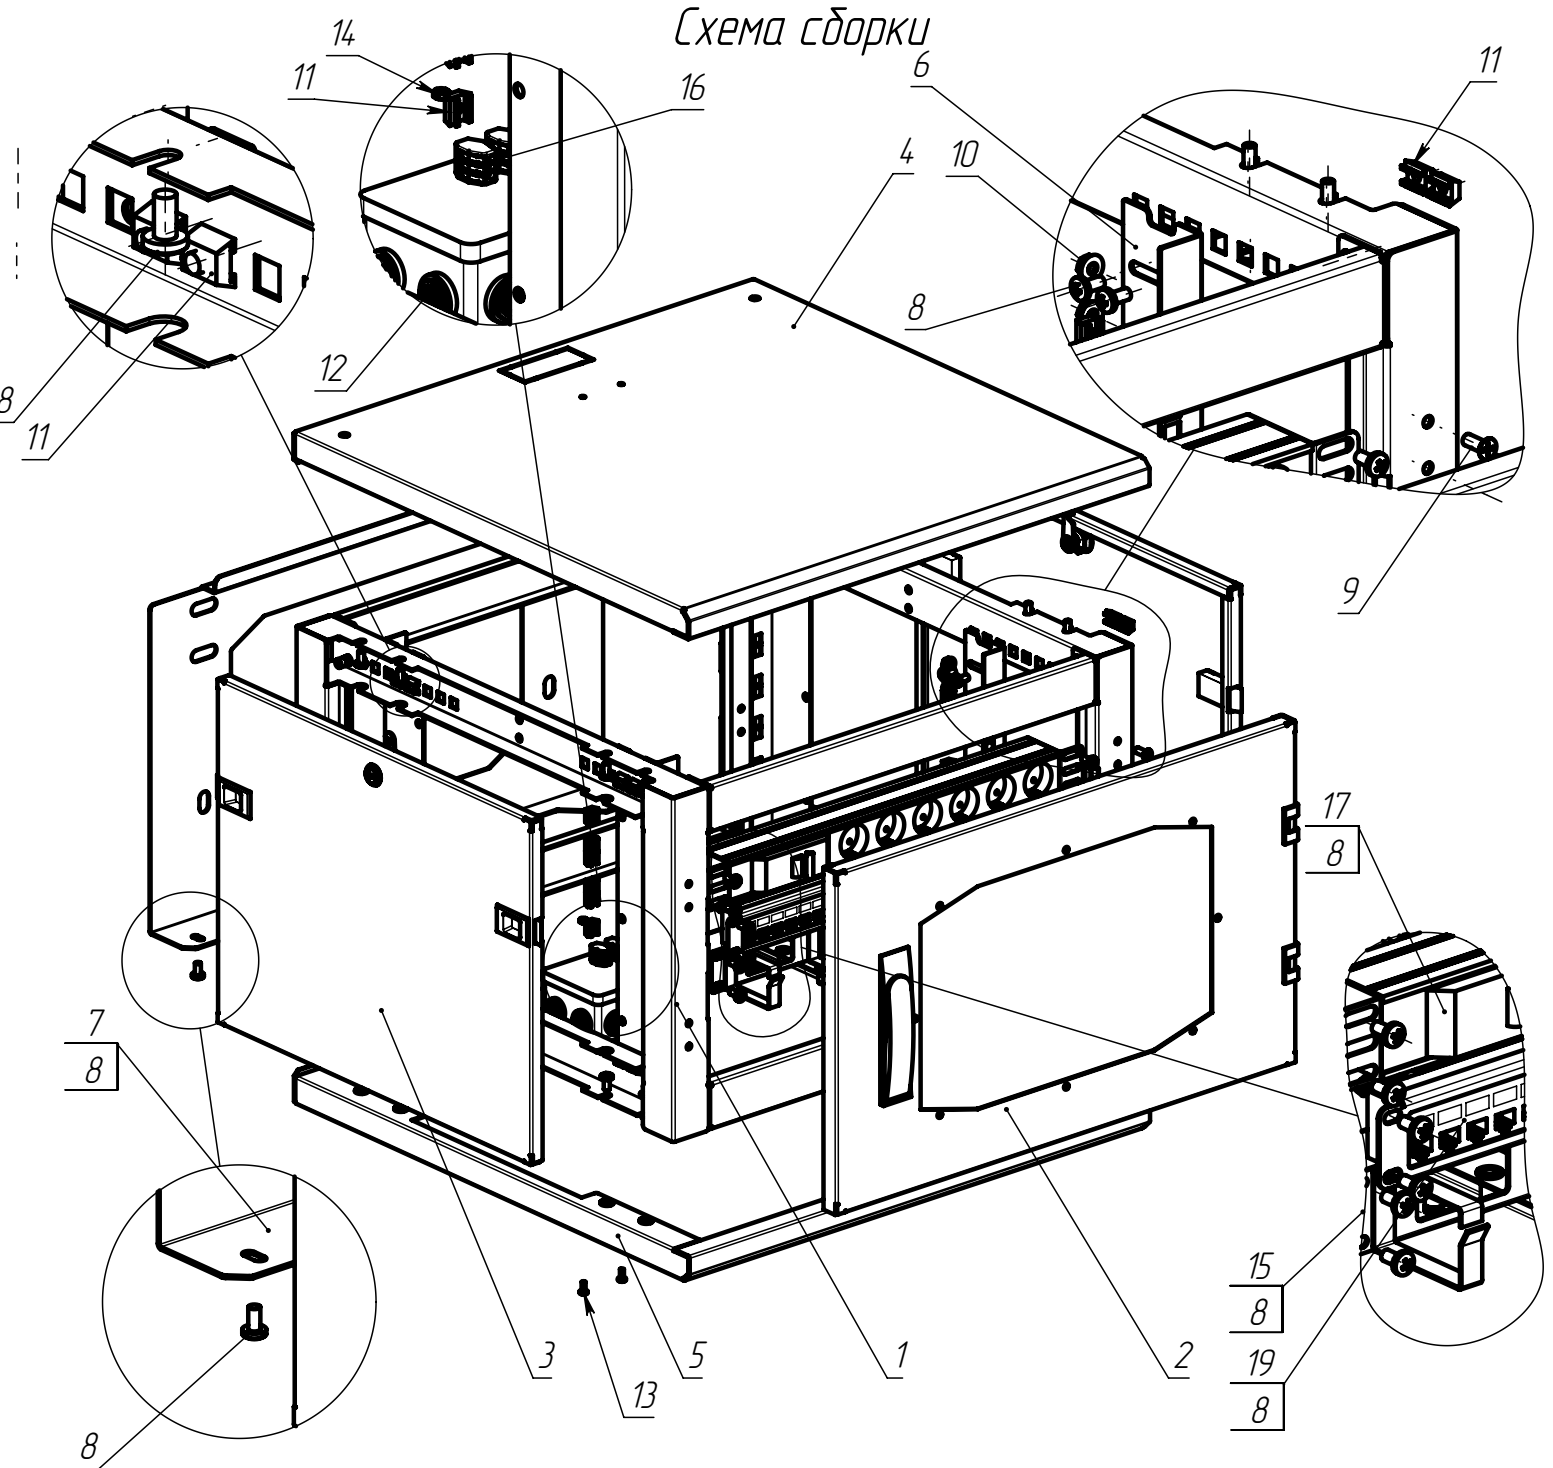

# Схема сборки

Поз.	Наименование	Кол.	Поз.	Наименование	Кол.
1	Каркас	1	11	Кузовная М6	28
2	Дверь	1	12	Распаячная коробка ОП 80x80x50	1
3	Фальш бок	2	13	Винт М4x10 DIN 7985	2
4	Крышка в сборе	1	14	Гайка М4 DIN 934	2
5	Крышка в сборе	1	15	Кабельный организер	1
6	Уголок	4	16	Соединительная клемма СК-413	3
7	Голова	1	17	Блок розеток 19", 1U, 6 розеток, автоматический выключатель 16А	1
8	Винт М6x12 DIN 7985	46	18	Наконечник НКИ 5.5-6 кольцо 4-6мм	2
9	Винт М6x16 DIN 965	4	19	Патч-панель 24 портов	1
10	Гайка М6 DIN 6923	5			