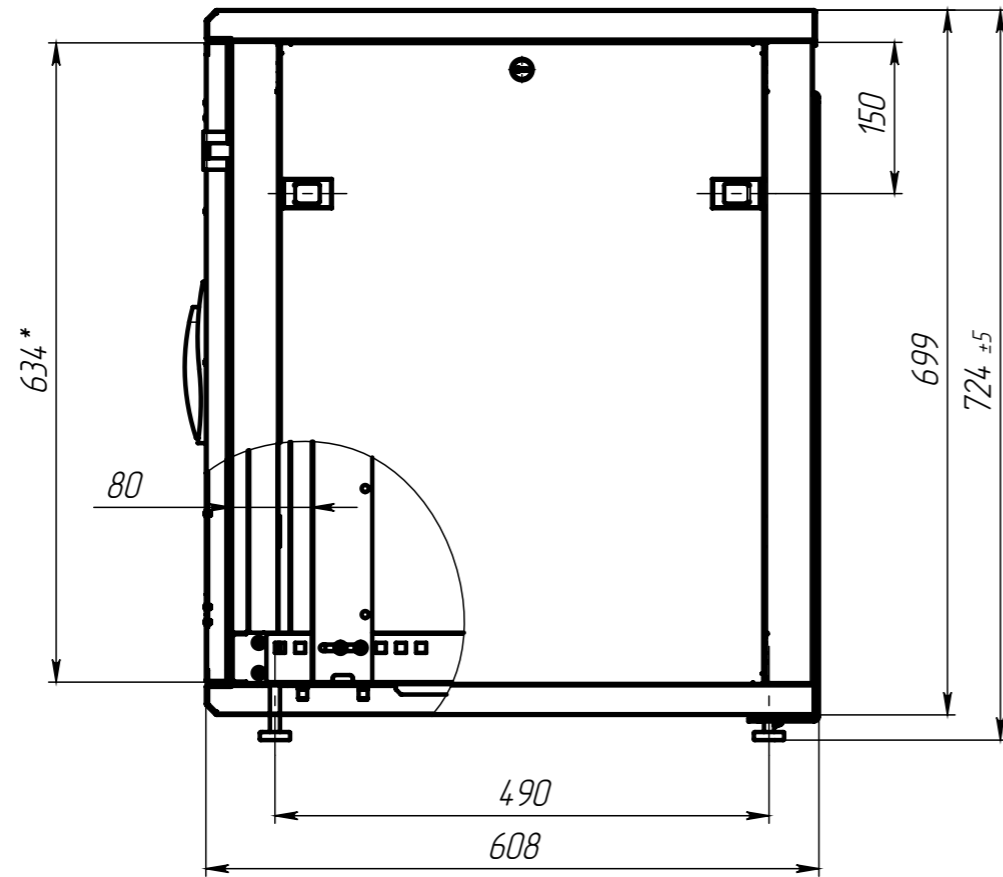

Шкаф навесной 19 12U

Схема сборки

Поз.	Наименование	Кол.	Примечание	Поз.	Наименование	Кол.	Примечание
1	Каркас	1		8	Винт М6х12 DIN 7985	34	
2	Крышка в сборе	1		9	Винт М6х16 DIN 965	4	
3	Крышка в сборе	1		10	Гайка М6 DIN 6923	5	
4	Фальш бок	2		11	Кузовная М6	16	
5	Дверь	1		12	Наконечник НКИ 5.5-6 кольцо 4-6мм	2	
6	Уголок	4		13	Опора резьбовая М10х70	4	
7	Голова	1					

Шкаф 19" 600х600 12 Ру настенный.
Покрывтие: Черная шагрень.