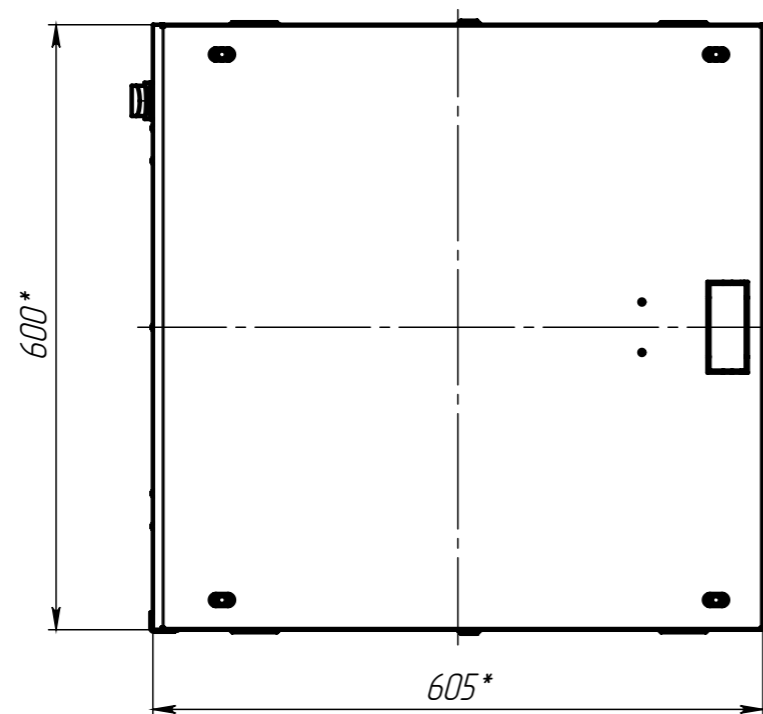

Шкаф навесной 19 12U

Схема сборки

Поз.	Наименование	Кол.	Примечание	Поз.	Наименование	Кол.	Примечание
1	Каркас	1		8	Винт М6х12 DIN 7985	34	
2	Крышка в сборе	1		9	Винт М6х16 DIN 965	4	
3	Крышка в сборе	1		10	Гайка М6 DIN 6923	5	
4	Фальш бок	2		11	Кузовная М6	16	
5	Дверь	1		12	Наконечник НКИ 5.5-6 кольцо 4-6мм	2	
6	Уголок	4		13	Опора резьбовая М10х70	4	
7	Голова	1					

Шкаф 19" 600х600 12 Ру настенный.
Покрывтие: Черная шагрень.