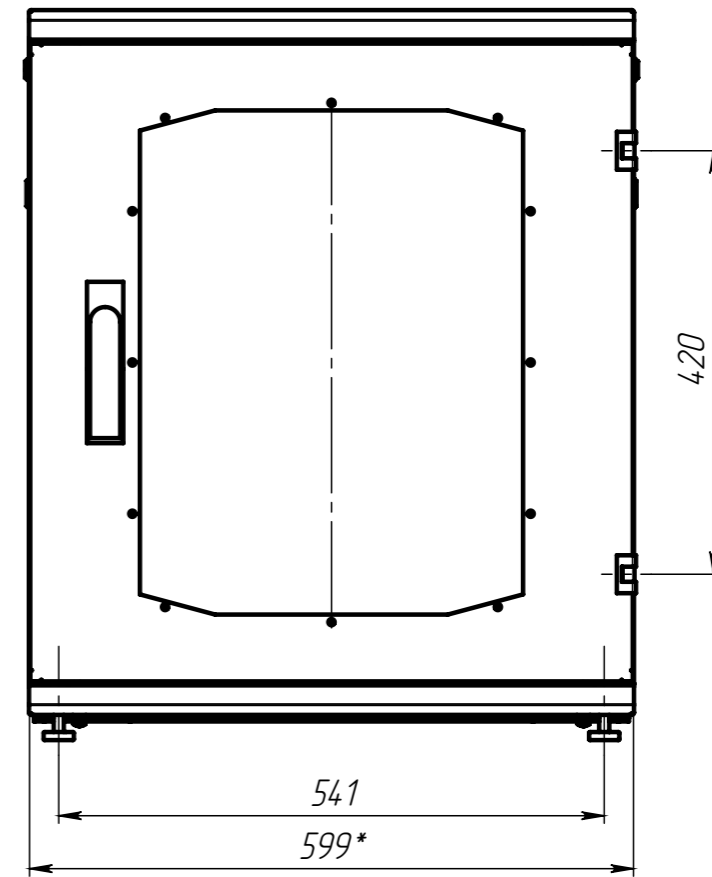

Шкаф навесной 19 12U

Схема сборки

Поз.	Наименование	Кол.	Примечание	Поз.	Наименование	Кол.	Примечание
1	Каркас	1		8	Винт М6х12 DIN 7985	34	
2	Крышка в сборе	1		9	Винт М6х16 DIN 965	4	
3	Крышка в сборе	1		10	Гайка М6 DIN 6923	5	
4	Фальш бок	2		11	Кузовная М6	16	
5	Дверь	1		12	Наконечник НКИ 5.5-6 кольцо 4-6мм	2	
6	Уголок	4		13	Опора резьбовая М10х70	4	
7	Голова	1					

Шкаф 19" 600х600 12 Ру настенный.
Покрывтие: Черная шагрень.