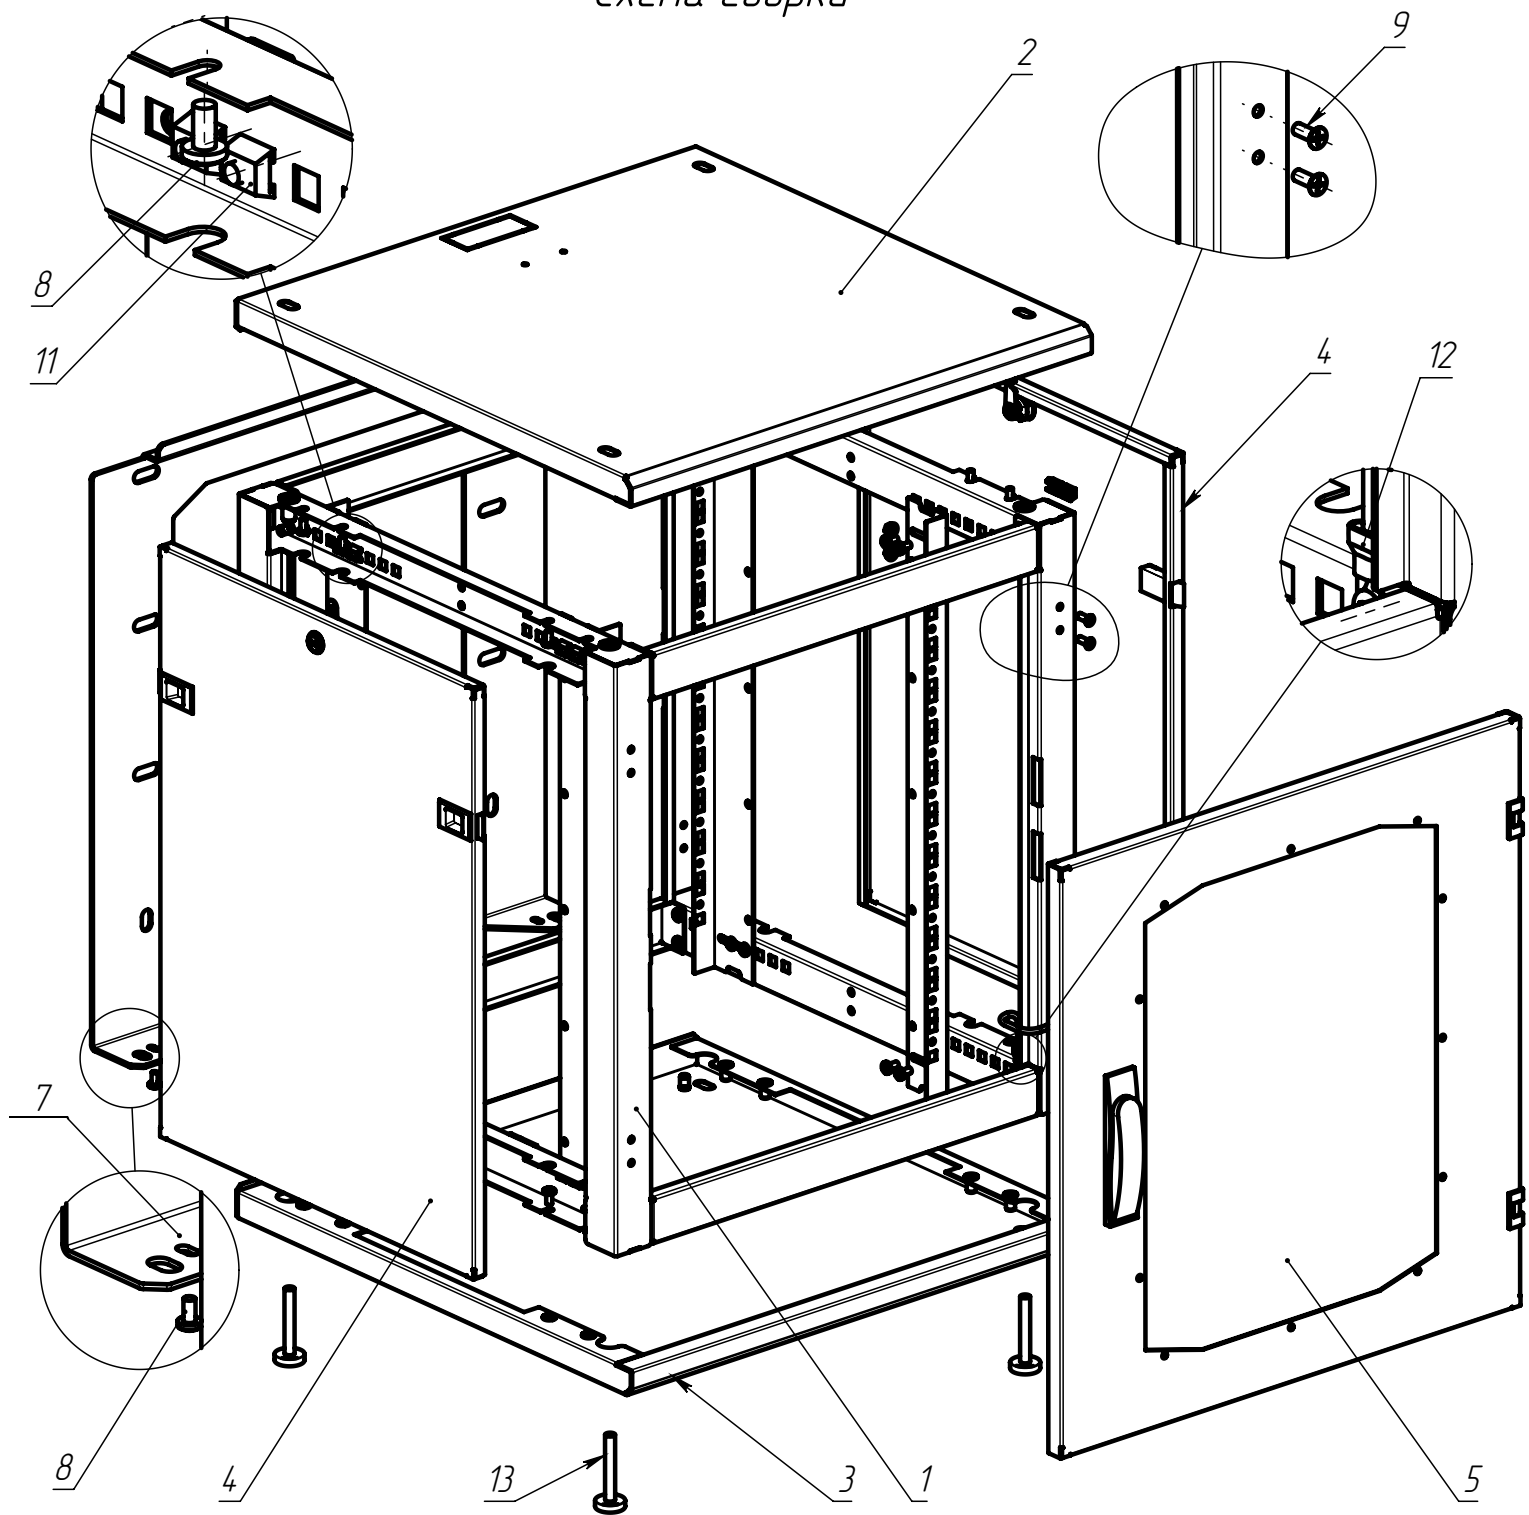

Шкаф навесной 19 12U

Схема сборки

Поз.	Наименование	Кол.	Примечание	Поз.	Наименование	Кол.	Примечание
1	Каркас	1		8	Винт М6х12 DIN 7985	34	
2	Крышка в сборе	1		9	Винт М6х16 DIN 965	4	
3	Крышка в сборе	1		10	Гайка М6 DIN 6923	5	
4	Фальш бок	2		11	Кузовная М6	16	
5	Дверь	1		12	Наконечник НКИ 5.5-6 кольцо 4-6мм	2	
6	Уголок	4		13	Опора резьбовая М10х70	4	
7	Голова	1					

Шкаф 19" 600х600 12 Ру настенный.
Покрывтие: Черная шагрень.